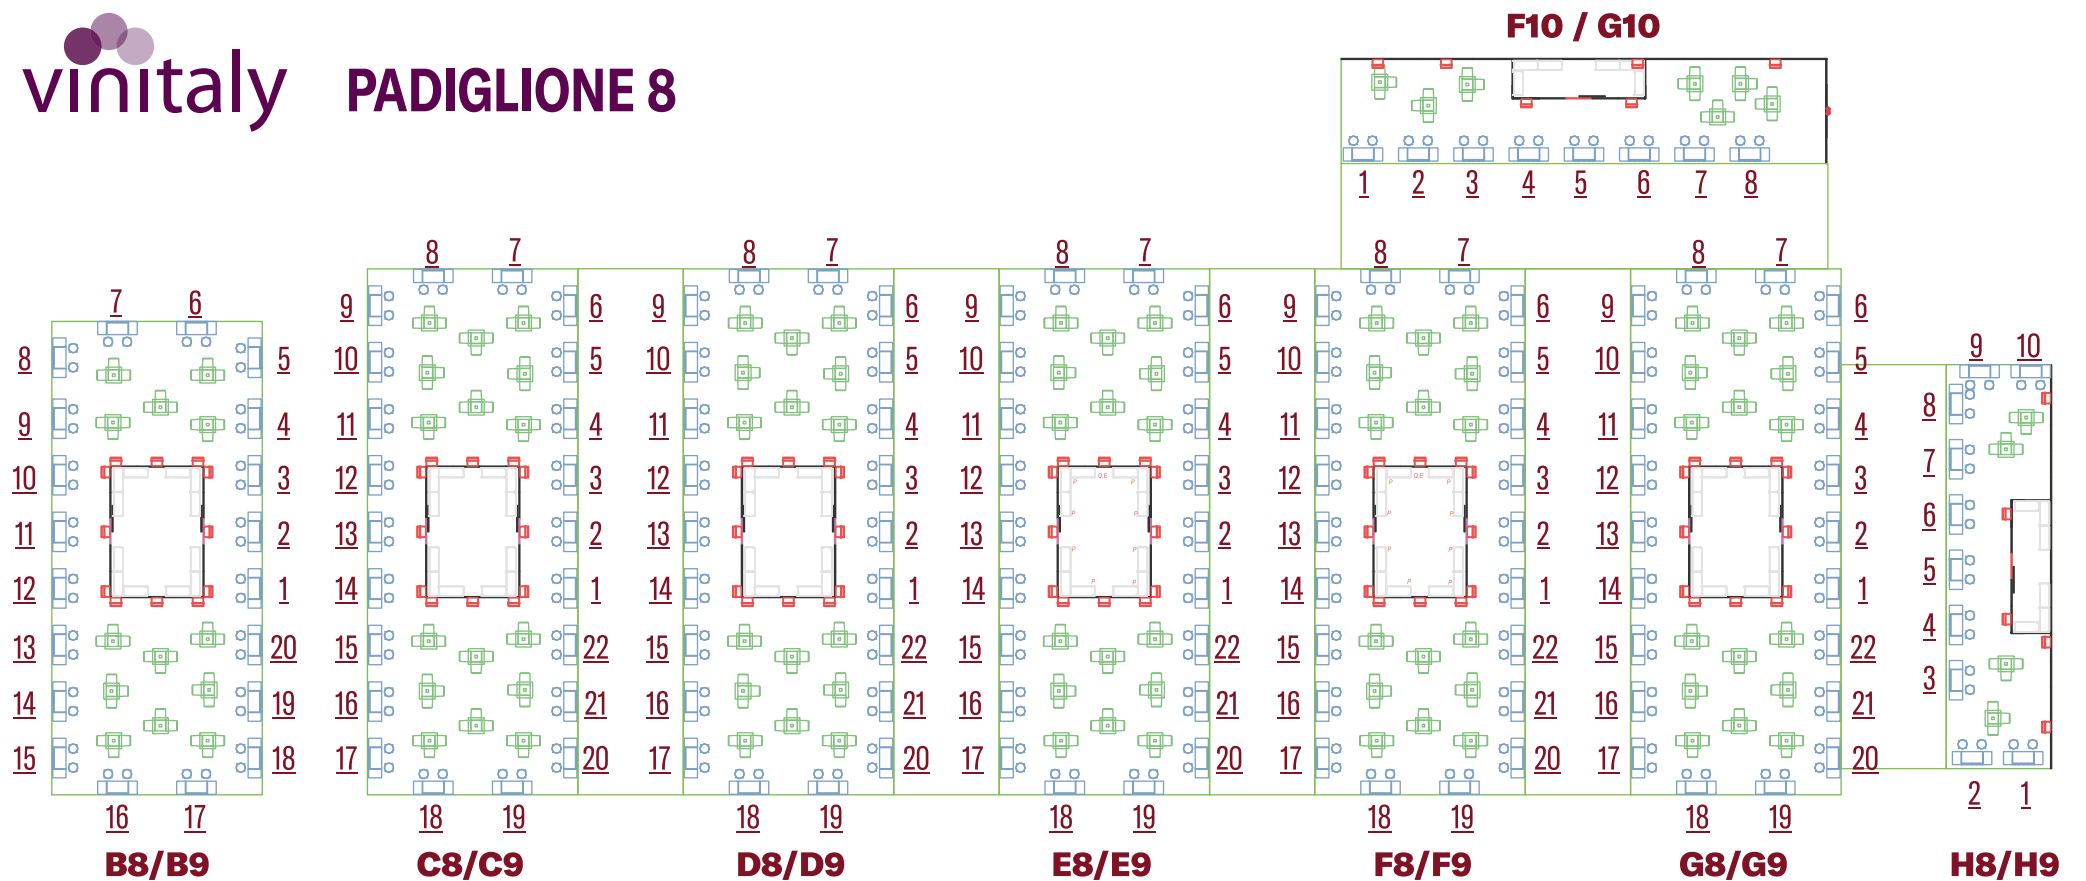

## PADIGLIONE 8

CANTINA	REGIONE E PROVINCIA	AREA E POSIZIONE
ADRIANO MARCO E VITTORIO	PIEMONTE - CN	D8/D9 10
AGRICOLE PIETRAVENTOSA	PUGLIA - BA	C8/C9 5
ALBERTO GIACOBBE	LAZIO - FR	D8/D9 22
ALEMAT	PIEMONTE - AL	G8/G9 21
ALESSIO BRANDOLINI	LOMBARDIA - PV	B8/B9 2
ANCARANI	EMILIA ROMAGNA - RA	E8/E9 22
ANCILLA LUGANA	VENETO - VR	E8/E9 20
ANGELI DI VARANO	MARCHE - AN	D8/D9 14
ANGELINI PAOLO	PIEMONTE - AL	B8/B9 2
ANNA MARIA ABBONA	PIEMONTE - CN	G8/G9 13
ANTICA CASCINA		
DEI CONTI DI ROERO	PIEMONTE - CN	H8/H9 2
ANTICO CASTELLO	CAMPANIA - AV	G8/G9 13
ANTOLINI	VENETO - VR	D8/D9 7
ANTONELLA CORDA	SARDEGNA - CA	G8/G9 20
AQUILA DEL TORRE	FRIULI VEN. GIULIA - UD	G8/G9 7
ATTANASIO LUCA	PUGLIA - TA	C8/C9 11
AZIENDA BARBAGLIA	PIEMONTE - NO	B8/B9 3
BALTER	TRENTINO - TN	E8/E9 2
BARATTIERI	EMILIA ROMAGNA - PC	F8/F9 8
BELE CASEL	VENETO - TV	F8/F9 7
BENITO FAVARO	PIEMONTE - TO	C8/C9 12
BIOLOGICA CIUCCI	LAZIO - VT	D8/D9 12
BONGIOVANNI	TRENTINO - TN	E8/E9 5
BORGO DEI POSSERI	TRENTINO - TN	E8/E9 18
BORGO DELLE OCHE	FRIULI VEN. GIULIA - PN	E8/E9 21
BORGO STAJNBECH	VENETO - VE	D8/D9 9
BRESOLIN-BIO	VENETO - TV	C8/C9 12
BROCCANERA	MARCHE - AN	D8/D9 15
CA' DEL FAGGIO	VENETO - TV	D8/D9 3
CA' LIPTRA	MARCHE - AN	E8/E9 21
CA' ROVERE	VENETO - VI	B8/B9 15
CALI' PAOLO	SICILIA - RG	B8/B9 7
CANTINA BASTIANELLI	MARCHE - FM	F8/F9 5
CANTINA BERRITTA	SARDEGNA - NU	B8/B9 13
CANTINA SAN BIAGIO VECCHIO	EMILIA ROMAGNA - RA	B8/B9 3
CANTINA VIKEVIKE	SARDEGNA - NU	F10 1
CANTINE CARPENTIERE	PUGLIA - BA	B8/B9 16
CANTINE MATRONE	CAMPANIA - NA	F8/F9 11
CANTRINA	LOMBARDIA - BS	B8/B9 20
CARUS VINI	TOSCANA - FI	F8/F9 14
CASA CECCHIN	VENETO - VI	E8/E9 18
CASA SOLA - CHIANTI WINERY	TOSCANA - FI	G8/G9 10
CASALE CERTOSA	LAZIO - RM	F8/F9 15
CASARETTI	VENETO - VR	G8/G9 3
CASCINA I CARPINI	PIEMONTE - AL	B8/B9 4
CASCINA MADDALENA	LOMBARDIA - BS	B8/B9 20
CASE PAOLIN	VENETO - TV	G10 7
CASINA DI CORNIA	TOSCANA - SI	D8/D9 12
CASTEL NOARNA	TRENTINO - TN	E8/E9 6
CASTELLO DI RIPA D'ORCIA	TOSCANA - SI	D8/D9 4
CAVALLERI	LOMBARDIA - BS	F8/F9 20
CERUTTI	PIEMONTE - AT	F8/F9 15
CESCONI	TRENTINO - TN	E8/E9 13
CIECK	PIEMONTE - TO	C8/C9 17
CIVETTAIO	TOSCANA - GR	C8/C9 15
CLEMENTI GNIREGA	VENETO - VR	C8/C9 14
COL DEL LUPO	VENETO - TV	G8/G9 15
COL DI CORTE	MARCHE - AN	D8/D9 13
COL MIOTIN	VENETO - TV	G10 5
CONTE EMO CAPODILISTA		
LA MONTECCHIA	VENETO - PD	C8/C9 8
CONVENTINO MONTECICCARDO	MARCHE - PU	G8/G9 6
CORTE FUSIA	LOMBARDIA - BS	F8/F9 12
CORTE MERCI	VENETO - VR	G8/G9 1
CORTE QUAIARA	VENETO - VR	F8/F9 6
CORTE SCALETTA	VENETO - VR	G8/G9 8
COSTA DEGLI ULIVI	VENETO - VR	F8/F9 22
DAMA DEL ROVERE	VENETO - VR	F8/F9 16
DE SANCTIS	LAZIO - RM	C8/C9 7
DE TARCZAL	TRENTINO - TN	E8/E9 8
DE VESCOVI ULZBACH	TRENTINO - TN	E8/E9 7
DE VIGILI	TRENTINO - TN	E8/E9 10